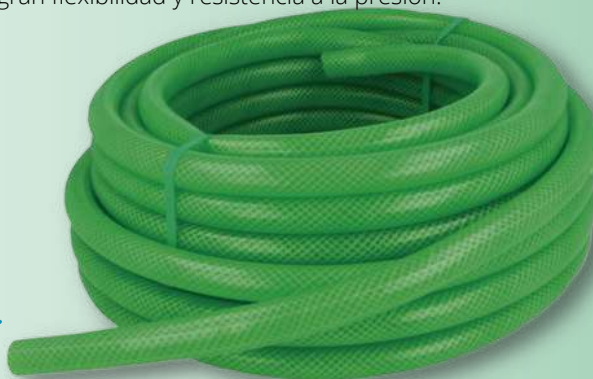

# ES LA HORA DE REGAR

**REGADERA PLASTICO SATURNIA 4 LITROS**  
**Peso: 284 gr Alto: 28 cm**

**MANGUERA TRENZADA**

Manguera trenzada flexible de PVC de triple capa y refuerzo de poliéster que le da una gran flexibilidad y resistencia a la presión.